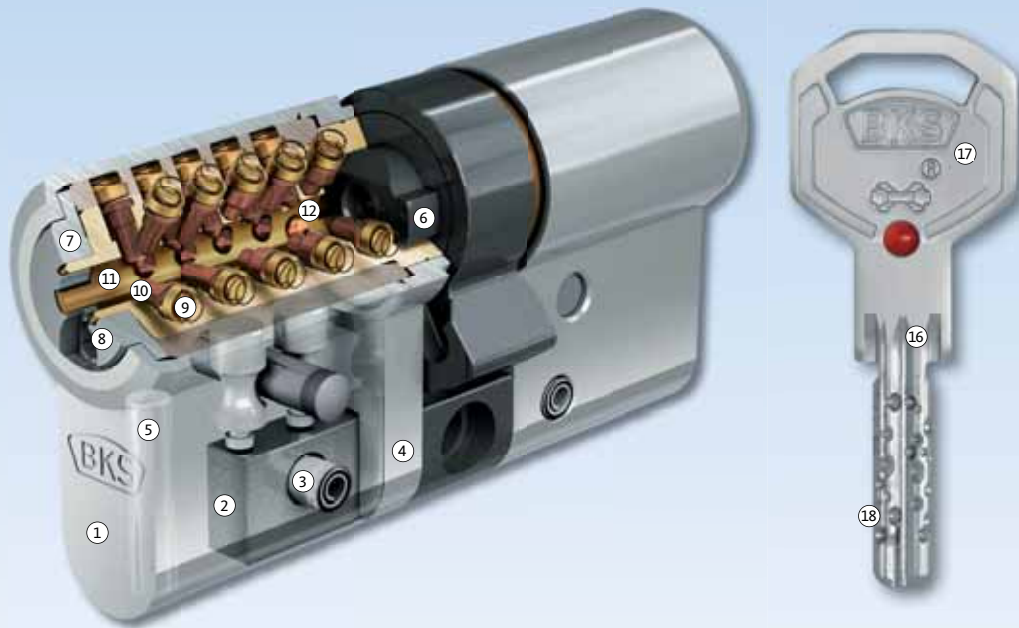

# Wendeschlüsselsystem janus®

Leistung in einer neuen Dimension

- |                       |                      |                           |                  |
|-----------------------|----------------------|---------------------------|------------------|
| ① Gehäusekappe        | ⑤ Bohrschutzstift    | ⑨ Gehäusestifte mit Feder | ⑬ Schlüsselreide |
| ② Stahlverbinder      | ⑥ Kupplung           | ⑩ Kernstift               | ⑭ Schlüsselhalm  |
| ③ Spiralspannstift    | ⑦ Kernscheibe        | ⑪ Kern                    | ⑮ Schließung     |
| ④ Gehäuseverlängerung | ⑧ Kernscheibenprofil | ⑫ Kopierschutzmerkmal     |                  |

## Wendeschlüsselsystem janus

So beantworten Sie anspruchsvolle Schließaufgaben: Das Wendeschlüsselsystem janus sorgt mit mehreren Stiftrihen für höchste Sicherheit und einzigartigen Schließkomfort. Die modulare Bauweise ermöglicht es, die Zylinderlänge flexibel an die jeweilige Einbausituation anzupassen. In Schließanlagen können durch den Einsatz von Funktionsstiften selbst komplexe Hierarchiestufen realisiert werden.

### Dynamisches Design für die Zukunft

Unverkennbar mit der roten Kugel werden durch das neue, polygonale Schlüsselprofil die neue Komfortreide und den verlängerten Schlüsselhalm zahlreiche Designakzente gesetzt. Die großzügige Grifffläche des janus schafft höchsten Komfort, größere Drehmomente für hohe oder schwere Türen lassen sich dadurch leichter übertragen. Das symmetrische Design und die gewohnt aufrechte Schlüsselhaltung sorgen für eine intuitive Bedienung. Das komplette Programm an Bauformen ermöglicht zahlreiche Einsatzmöglichkeiten – in Schließanlagen entfaltet janus sein ganzes Potenzial.